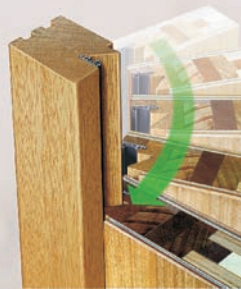

Holz (grundiert) max. 1100 x 2150 mm, NT A 1 - 4
66 mm stark, Keilfalz, Verglasung Iso hell, Mehrfachverriegelung

Holzart	Kiefer	Meranti
Grundpreis Tür	ab 915,- €	ab 990,- €
Mehrpreis oberflächenbehandelt nach Kneer-Südfenster-Farbkarte	ab 140,- €	ab 140,- €
Mehrpreis außen genutete Platte	ab 90,- €	ab 90,- €

Unser sicherer Keilfalz bei Holztüren auf der Bandseite ist eine Aushebelsicherung, die RC2-Kriterien erfüllt.

Kunststoff max. 1100 x 2150 mm, NT A 5 - 8
System KF 404 S oder KF 614, Stahlaussteifung, Farbe weiß*, Verglasung Iso hell, Mehrfachverriegelung

Grundpreis Tür ab 900,- €

Aluminium max. 1100 x 2150 mm, NT A 5 - 8
Farbe weiß*, Verglasung Iso hell, Mehrfachverriegelung

Konstruktion	Standard	Exclusiv
Grundpreis Tür	ab 1.090,- €	ab 1.260,- €

Mehrpreis:

Zylinder (mit Not- und Gefahrenfunktion)	ab 35,- €
Griffgarnitur wie Abbildung (wahlweise Drücker/Drücker) ES1 geprüft mit Kernziehschutz	ab 135,- €
VSG (Verbundsicherheitsglas) 6 mm einseitig	ab 95,- €
Mehrpreis Ornament (Satinato weiß, Chinchilla weiß oder Mastercarre)	ab 50,- €

Nebeneingangstüren befinden sich meist an schlecht einsehbaren Stellen des Gebäudes. Wir empfehlen deshalb unsere sicheren Nebeneingangstüren mit Verbundsicherheitsglas, Kernziehschutz und Mehrfachverriegelung.

* Weitere Farben auf Anfrage gegen Mehrpreis.