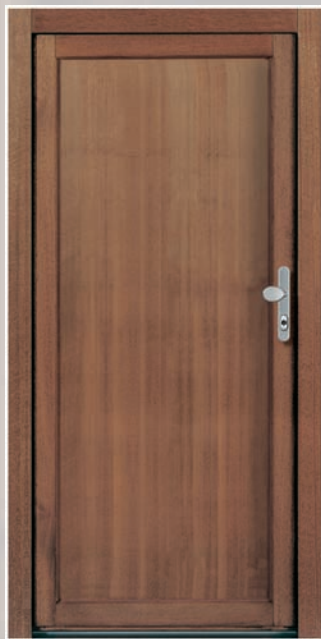

Holz (grundiert) max. 1100 x 2150 mm, NT A 1 - 4
66 mm stark, Keilfalz, Verglasung Iso hell, Mehrfachverriegelung

Holzart	Kiefer	Meranti
Grundpreis Tür	ab 915,- €	ab 990,- €
Mehrpreis oberflächenbehandelt nach Kneer-Südfenster-Farbkarte	ab 140,- €	ab 140,- €
Mehrpreis außen genutete Platte	ab 90,- €	ab 90,- €

Unser sicherer Keilfalz bei Holztüren auf der Bandseite ist eine Aushebelsicherung, die RC2-Kriterien erfüllt.

Kunststoff max. 1100 x 2150 mm, NT A 5 - 8
System KF 404 S oder KF 614, Stahlaussteifung, Farbe weiß*, Verglasung Iso hell, Mehrfachverriegelung

Grundpreis Tür ab 900,- €

Aluminium max. 1100 x 2150 mm, NT A 5 - 8
Farbe weiß*, Verglasung Iso hell, Mehrfachverriegelung

Konstruktion	Standard	Exclusiv
Grundpreis Tür	ab 1.090,- €	ab 1.260,- €

Mehrpreis:

Zylinder (mit Not- und Gefahrenfunktion)	ab 35,- €
Griffgarnitur wie Abbildung (wahlweise Drücker/Drücker) ES1 geprüft mit Kernziehschutz	ab 135,- €
VSG (Verbundsicherheitsglas) 6 mm einseitig	ab 95,- €
Mehrpreis Ornament (Satinato weiß, Chinchilla weiß oder Mastercarre)	ab 50,- €

Nebeneingangstüren befinden sich meist an schlecht einsehbaren Stellen des Gebäudes. Wir empfehlen deshalb unsere sicheren Nebeneingangstüren mit Verbundsicherheitsglas, Kernziehschutz und Mehrfachverriegelung.

* Weitere Farben auf Anfrage gegen Mehrpreis.

NT A 2 Holz

Alle Preise in Euro inkl. gesetzlicher Mehrwertsteuer (ohne Montage- und Demontageleistung). Von der Abbildung abweichende Ausführungen führen zur Ungültigkeit des Aktionspreises.

Irrtümer und technische Änderungen vorbehalten!
Drucktechnisch können Farbtonabweichungen vom Original entstehen.

**KNEER - SÜD
FENSTER**

Wohnen mit Weitblick

Ihr Kneer-Südfenster-Fachhändler: